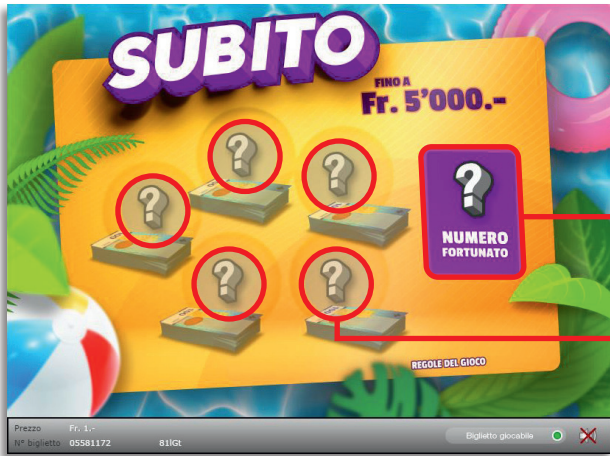

Regole del gioco biglietto online «Subito»

Esempio: La vincita è di Fr. 6.-

Subito • Tiratura: 500'000 • Prezzo: Fr. 1.-
 Quota di rimborso delle vincite: 59.96% • Quota di probabilità di vincita: 21.60% • Valore totale della lotteria: Fr. 500'000.-

* In queste classi di vincita sono possibili anche combinazioni:
 ad es. Fr. 5.- + Fr. 5.- + Fr. 10.- = Fr. 20.-

Regole del gioco

1. Cliccare sul campo «Numero fortunato».
2. Scoprire «I suoi numeri», cliccando di seguito sui cinque punti interrogativi.
3. Se il «numero fortunato» corrisponde a uno o più numeri trovati sotto i punti interrogativi, si vince l'importo corrispondente una volta.
4. Se sotto uno dei punti interrogativi si trova la scritta «Subito», si vincono tutti gli importi in una volta.